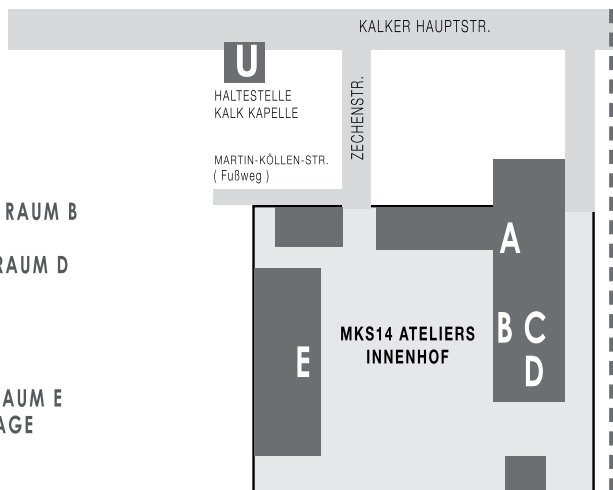

OFFENE ATELIERS 2012

SAMSTAG 22. SEPTEMBER

14:00 - 19:00

SONNTAG 23. SEPTEMBER

12:00 - 18:00

mks14ateliers

ANNA CHUKKOVA | MALEREI | RAUM A
IZABELLA CHUKKOVA | MALEREI | RAUM A
BETTINA GUCKLER | MALEREI | DRUCKGRAFIK | RAUM B
DIRK SCHMITT | MALEREI | RAUM C
VIVIANA MERETTA | SKULPTUR | ZEICHNUNG | RAUM D
KATJA RODRIAN | BETONOBJEKTE | RAUM E
BÄRBEL WIENEKE | BETONSCHMUCK | RAUM E

GASTKÜNSTLER:

MARTA PIECZONKO | COLLAGE | SCHMUCK | RAUM E
CLAUDIA MARCELA ROBLES | SKULPTUR | COLLAGE
| ZEICHNUNG | RAUM D

MKS14 ATELIERS

MARTIN-KÖLLEN-STR. 14 / 51103 KÖLN-KALK

EINFAHRT: ÜBER KALKER HAUPTSTRASSE- ZECHENSTRASSE
U-BAHN LINIE 9, 1 - HALTESTELLE KALK-KAPELLE

WWW.MKS14.JIMDO.COM

FÜR BESONDERE
UNTERSTÜTZUNG
DANKEN WIR EIGEN & STEINGASS
HILGER'S FEINE ART
KALKER WERKSTÄTTEN

WWW.MKS14.JIMDO.COM